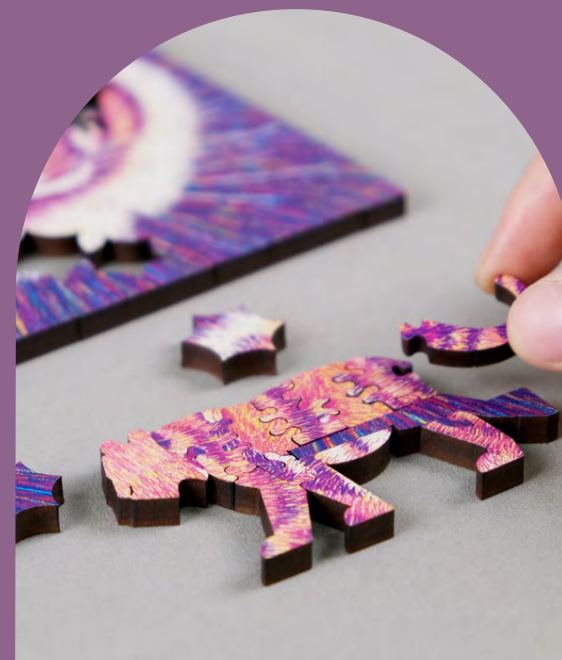

HELLÖ FISH
海裡魚

大人向け高難易度・高品質木製ジグソーパズル
海外で大人気のパズルブランド

CATALOG

PUZZLE