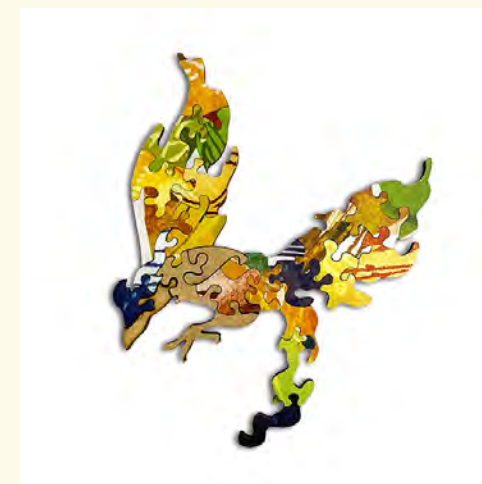

## 二十四節気 - 夏

Puzzle in Puzzle

65 pcs Size 18x13 cm<sup>2</sup>

65 pcs Size 17x11 cm<sup>2</sup>

65 pcs Size 23x18 cm<sup>2</sup>

65 pcs Size 20x11 cm<sup>2</sup>

65 pcs Size 16x28 cm<sup>2</sup>

65 pcs Size 16x22 cm<sup>2</sup>