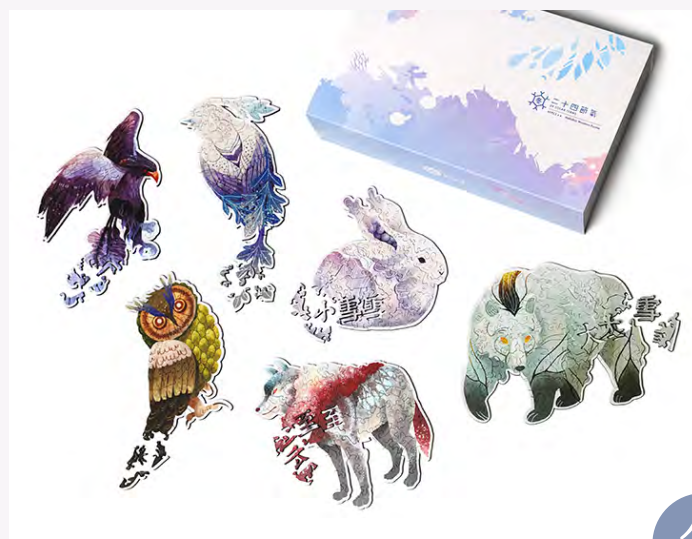

# 24 DIFFERENT KINDS

4季×6種 共24種類

Special in Puzzle

春

夏

漢字パズル

Each picture contains Chinese fonts of its own theme.

特別パズル

Special puzzles that symbolize different solar terms.

パズル

秋

冬