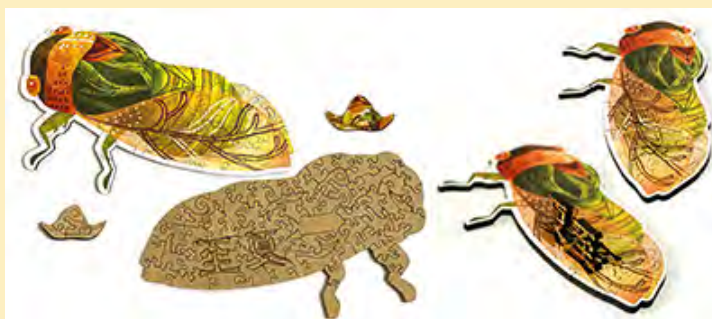

## Puzzle in Puzzle

## 二十四節気 - 夏

Puzzle in Puzzle

65 pcs Size 18x13 cm<sup>2</sup>

65 pcs Size 17x11 cm<sup>2</sup>

65 pcs Size 23x18 cm<sup>2</sup>

65 pcs Size 20x11 cm<sup>2</sup>

65 pcs Size 16x28 cm<sup>2</sup>

65 pcs Size 16x22 cm<sup>2</sup>